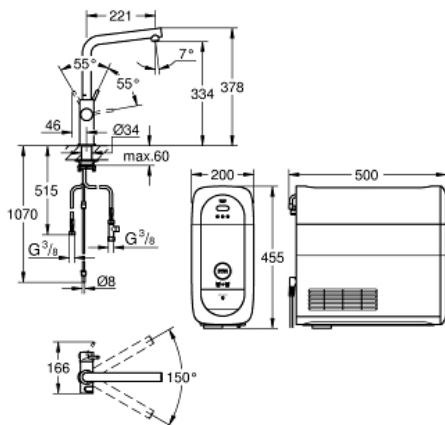

GROHE BLUE HOME

L-tud starter kit

MODEL # 31454000

Pure Freude
an Wasser

GROHE

Product Description:

GROHE BLUE HOME

L-tud starter kit

Standard Specification:

bestående af:

GROHE Blue Home etgrebs køkkenarmatur med

filterfunktion

ethulsmontage

L-tud

trykknapper for 3 forskellige typer af filtreret og afkølet vand til bordet

stille, letbrusende, brusende

GROHE StarLight finish

GROHE SilkMove 28mm keramisk patron

med svingtud

svingfelt 150°

separate indvendige vandveje til filtreret og ufiltreret vand

fleksible tilslutningsslanger 3/8"

GROHE Blue Home køler

leverer 3 liter afkølet vand pr time

180 Watt køleenhed, 230 V, 50 Hz

beskyttelsestype IP 21

CE-godkendt

kan ændres til GROHE Blue filter størrelse S, GROHE Blue

aktivt kulfilter og GROHE Blue magnesium + filter

GROHE Blue filterstørrelse S, filterhoved med fleksibel

justering af vandets hårdhed

til brug i områder med en vandhårdhed der er højere end 9° dKH

til brug i områder med en vandhårdhed der er lavere end 9° dKH, bestil venligst GROHEs aktive kulfilter 40 547 001

GROHE Blue 425 g CO2 flaske

Color:

□ 31454000 Krom